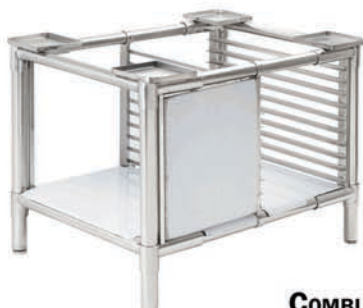

Equipment Stand

Ship Weight Cubic Meter Retail Price

COMBI OVEN STAND

DISH RACK STAND

Combi Oven Stand

LYC27	~ 0807L x 0609W x 0635H	35	0.16	\$800.00
LYC28	~ 1217L x 0832W x 0635H	41	0.24	\$1380.00

Dish Rack Stand

LYCDSHSGL	~ (0500-0560)L x 0520W x 0820H	16	0.07	\$498.00
LYCDSHDOB	~ (0975-1095)L x 0520W x 0820H	19	0.10	\$810.00

Hot Food Display

CURVED GLASS

STRAIGHT GLASS

Curved Glass

LYC-HFD-C6P	~ 1047L x 0610W x 0760H	31	0.59	\$3000.00
LYC-HFD-C8P	~ 1375L x 0610W x 0760H	37	0.76	\$3300.00
LYC-HFD-C10P	~ 1704L x 0610W x 0760H	43	0.94	\$3800.00
LYC-HFD-C12P	~ 2032L x 0610W x 0760H	51	1.11	\$4200.00

Straight Glass

LYC-HFD-4P	~ 0720L x 0610W x 0760H	28	0.41	\$1897.50
LYC-HFD-6P	~ 1047L x 0610W x 0760H	33	0.59	\$2127.50
LYC-HFD-8P	~ 1375L x 0610W x 0760H	39	0.76	\$2242.50
LYC-HFD-10P	~ 1704L x 0610W x 0760H	45	0.94	\$2576.50
LYC-HFD-12P	~ 2032L x 0610W x 0760H	53	1.11	\$2817.50
LYC-HFD-16P	~ 2860L x 0610W x 0760H	157	1.38	\$3277.50